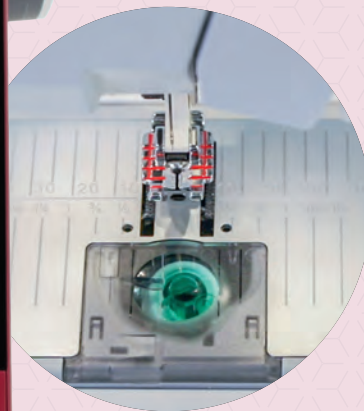

## DECORATIEF TAPEREN

Wijzig decoratieve steken voor het verkrijgen van leuke effecten. Met de taperfunctie wordt de steekbreedte automatisch verkleind. Kies uit verschillende hoeken om de steek mee te beginnen of te eindigen.

## PERFECTE RECHTE STEEK

Bevestig de rechtstiksteekplaat voor een uiterst nauwkeurige rechte steek. De rechtstiksteekplaatsensor waarschuwt u als u een andere steek kiest. Zo wordt naaldbreuk voorkomen.