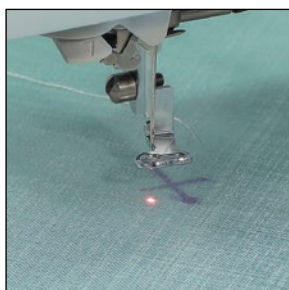

Optionele extra's

Borduurvoet met LED-aanwijzer

De LED-aanwijzer toont duidelijk waar de naald zal neerkomen en is ideaal voor een perfecte positie van borduurmotieven.

Beschikbaar in 2015

Borduurgaren

Een grote collectie borduurgaren van hoge kwaliteit.