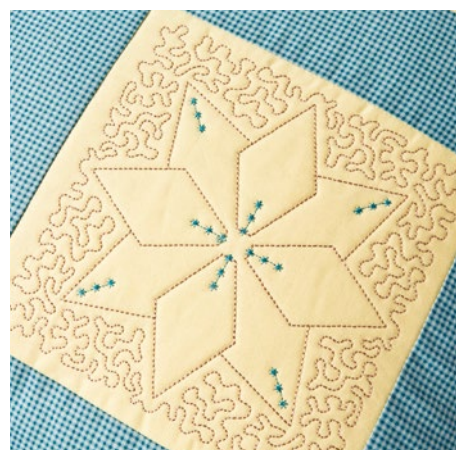

Geef uw leven meer kleur en stijl

De Innov-is NV800E maakt uw (ontwerp)dromen werkelijkheid – in een mum van tijd. Geef alledaagse voorwerpen, zoals kussens, quilts en lampenkappen, kleur en stijl. Ontdek de kunstenaar in uzelf.

Met een uitgebreide reeks ingebouwde borduurmotieven biedt de Innov-is NV800E zoveel creativiteit. Selecteer uit de serie dierenpatronen, bloemmotieven of andere feestelijke borduurmotieven en breng kleur en stijl aan iedere saai of effen stof. Aan u de keuze!