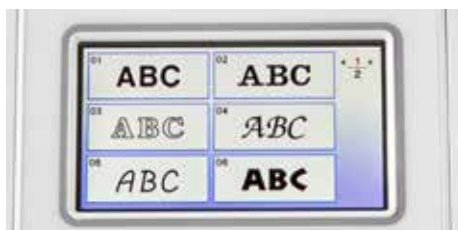

Enkele van de vele eenvoudige mogelijkheden:

Geavanceerd draadinrijgsysteem

Handige bedieningen

LCD-touchscreen

Voorgeprogrammeerde lettertypen

Zeer heldere LED-verlichting

Spoolwindsysteem

Borduurgebied van 100 x 100 mm