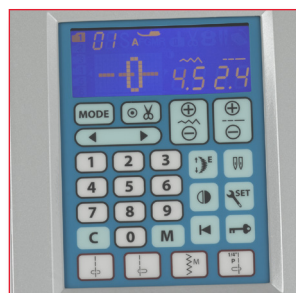

MC 8200 QCP SE
170 steken - 10 BH